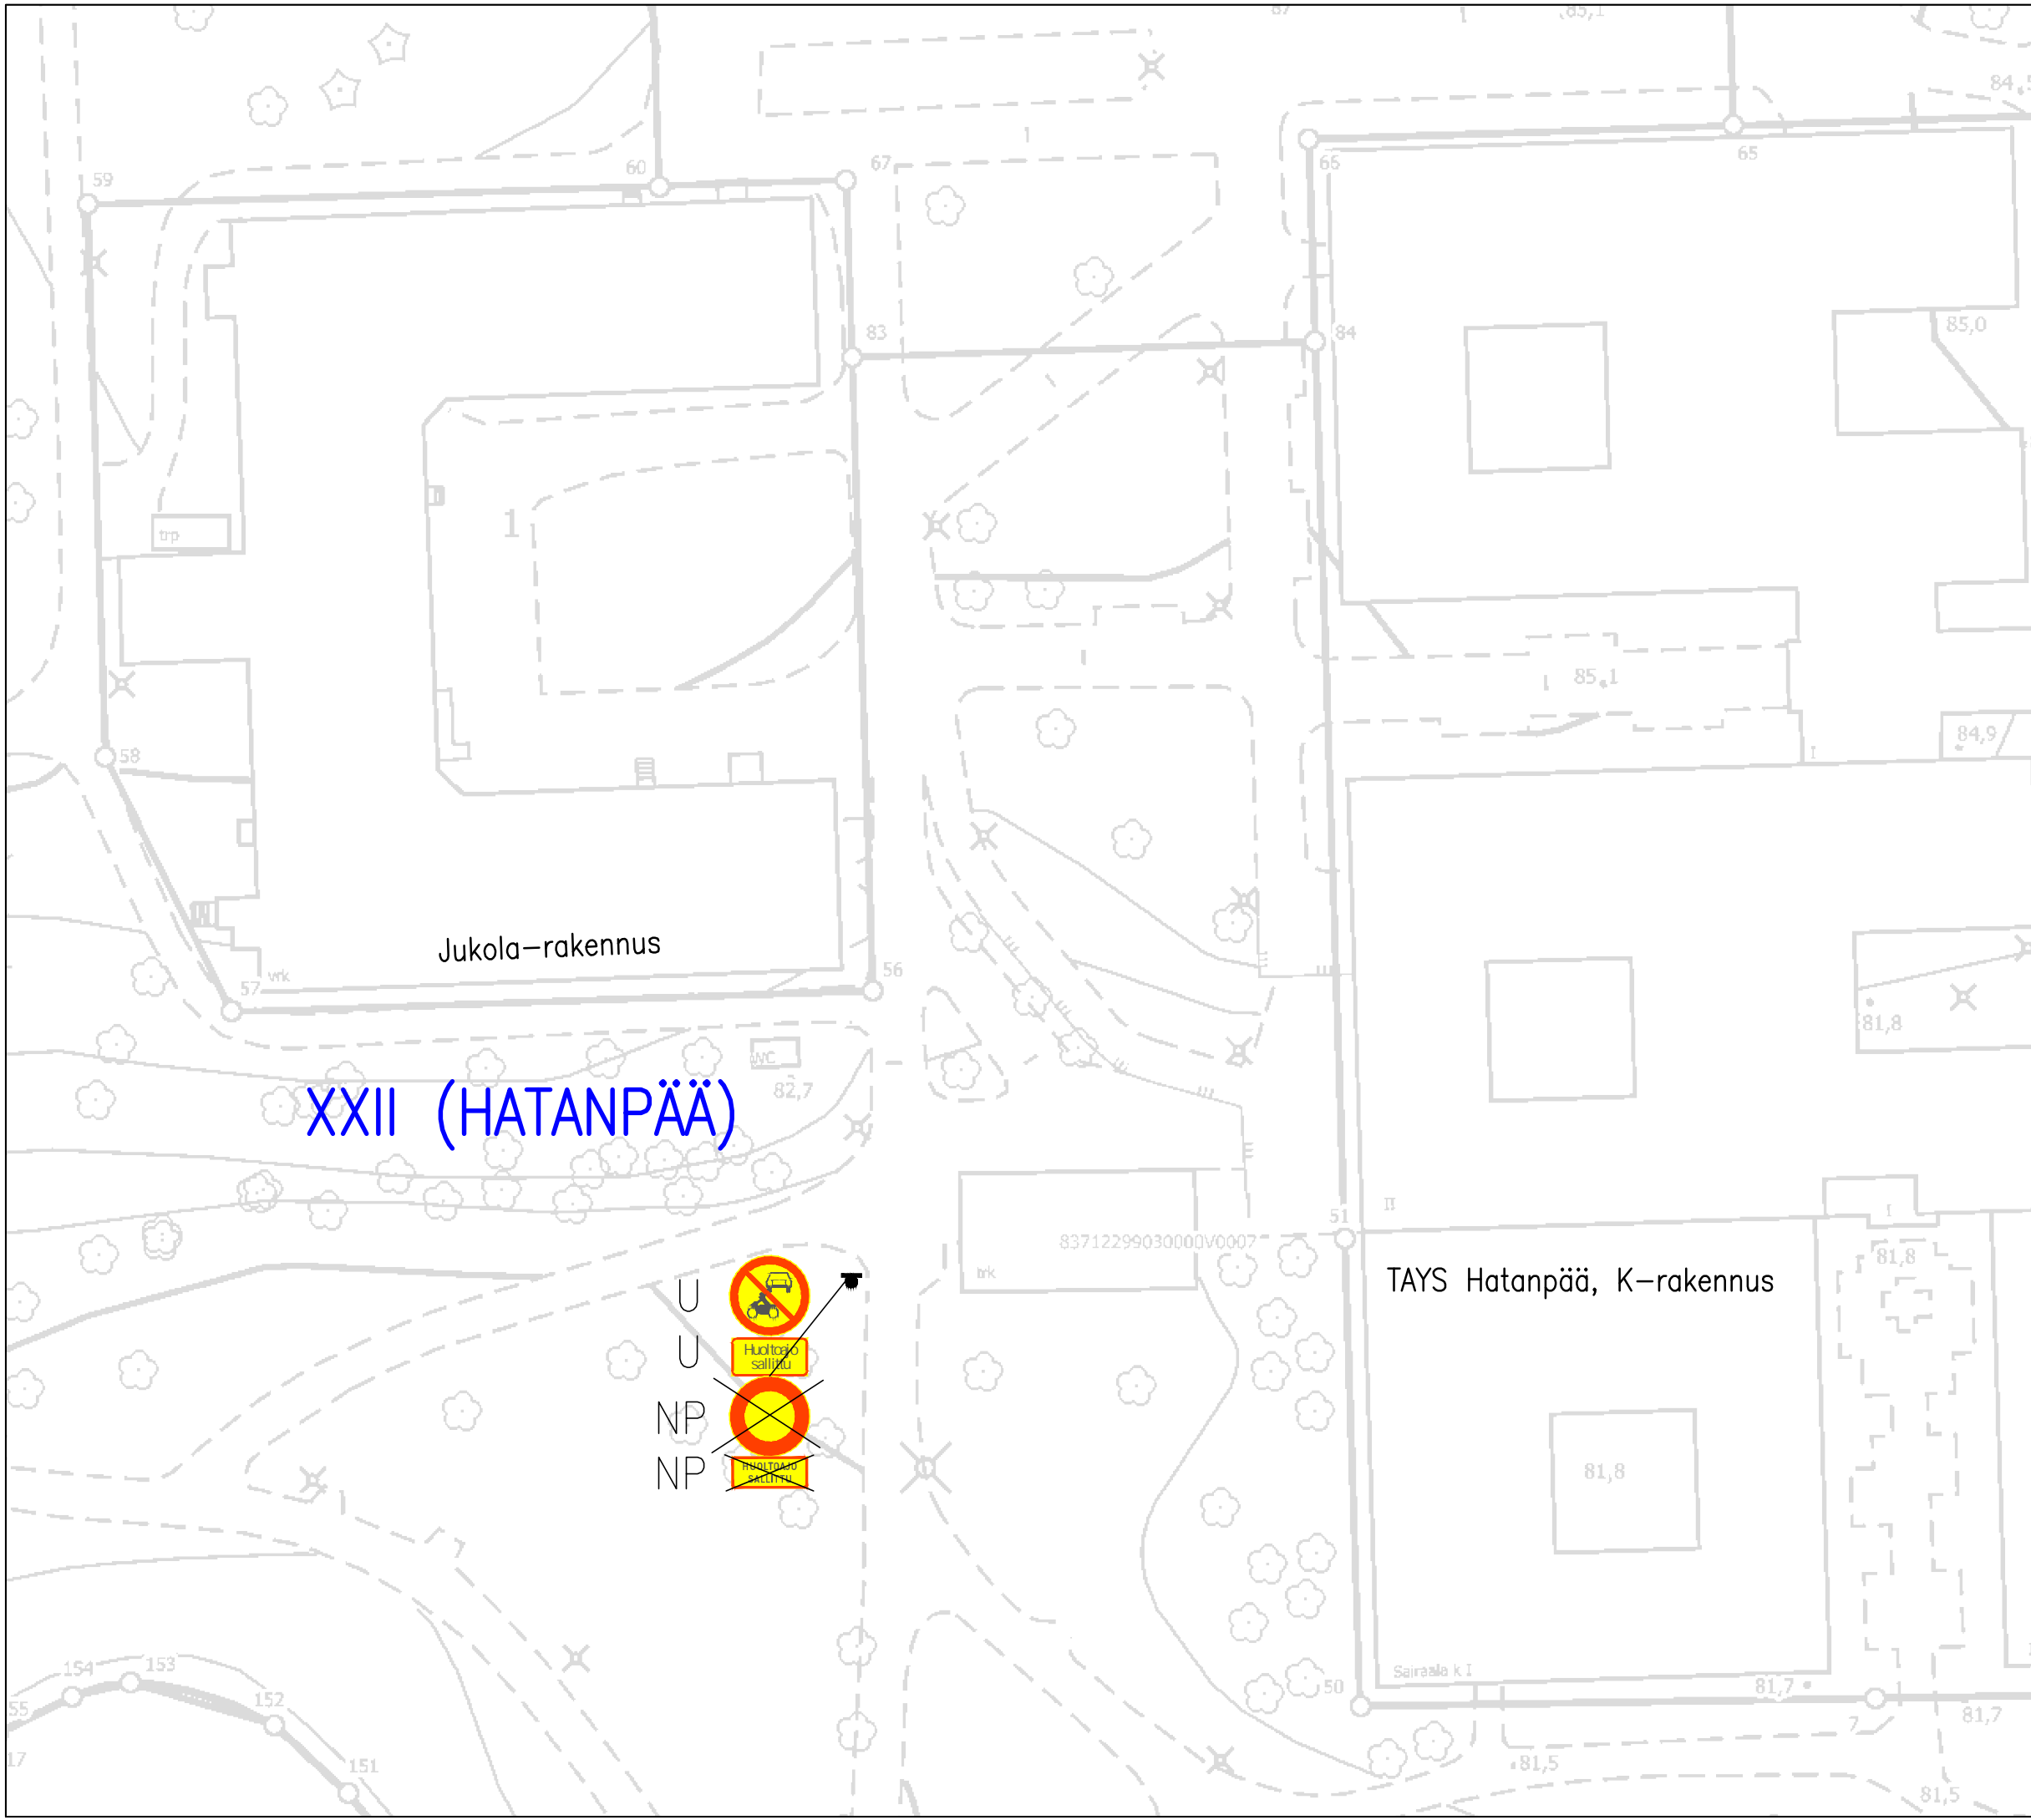

LIIKENTEENOHJAUS, MERKINTÖJEN SELITYS:

U UUSI LIIKENNEMERKKI SJOITETAAN OSOITETTUUN PAIKKAAN

NP NYKYINEN LIIKENNEMERKKI POISTETAAN

XXII (HATANPÄÄ)

Jukola-rakennus

TAYS Hataniemi, K-rakennus

Legend for traffic signs:

- U: New sign (Motorcycles allowed) -
- U: New sign (Motorcycles allowed) -
- NP: Old sign (Motorcycles not allowed) -
- NP: Old sign (Motorcycles not allowed) -

HATANPÄÄN KARTANO JA ARBORETUM

Pyöräilyn salliminen Hataniemen arboretumin puistokäytävällä XXII (HATANPÄÄ)

Liikennemerkkisuunnitelma

Piir.no: 1/21957

22.8.2022 / JUu